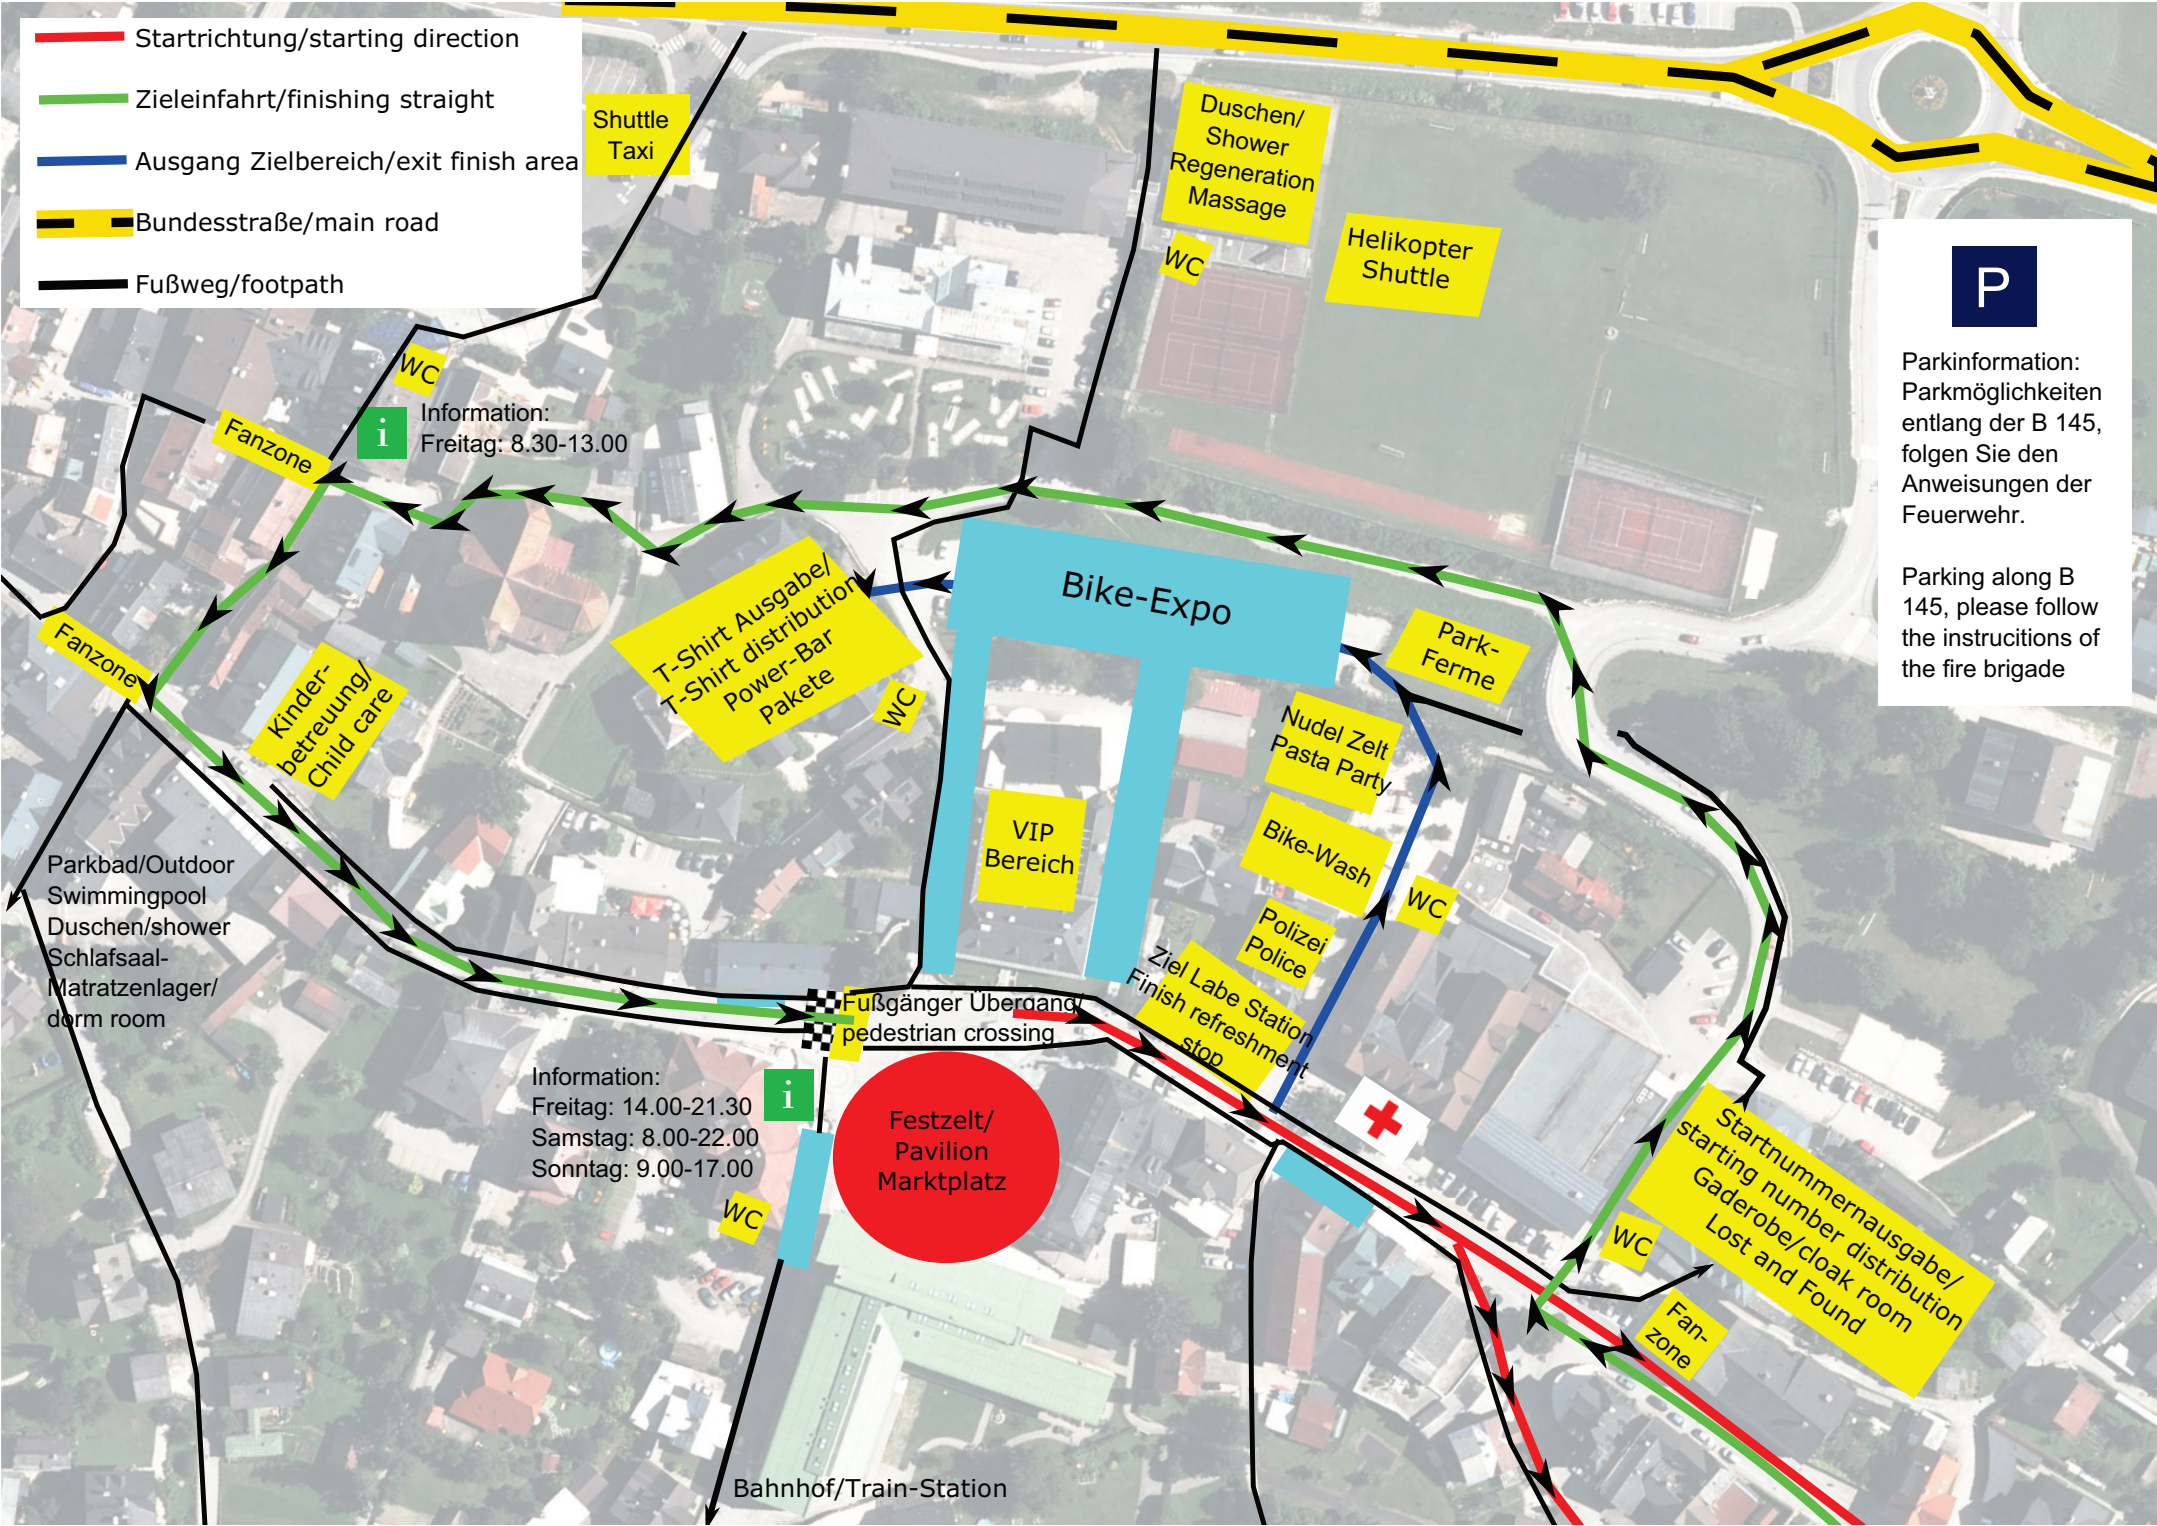

- Starttrichtung/starting direction
- Zieleinfahrt/finishing straight
- Ausgang Zielbereich/exit finish area
- Bundesstraße/main road
- Fußweg/footpath

P

Parkinformation:
Parkmöglichkeiten entlang der B 145, folgen Sie den Anweisungen der Feuerwehr.

Parking along B 145, please follow the instructions of the fire brigade

Shuttle Taxi

Duschen/
Shower
Regeneration
Massage

Helikopter Shuttle

WC

Information:
Freitag: 8.30-13.00

Fanzone

Fanzone

Kinder-
betreuung/
Child care

T-Shirt Ausgabe/
T-Shirt distribution
Power-Bar
Pakete

WC

Bike-Expo

Park-
Ferne

Nudel Zelt
Pasta Party

Bike-Wash

Polizei
Police

WC

Parkbad/Outdoor
Swimmingpool
Duschen/shower
Schlafsaal-
Matratzenlager/
dorm room

Fußgänger Übergang
pedestrian crossing

Ziel Labe Station
Finish refreshment
stop

Information:
Freitag: 14.00-21.30
Samstag: 8.00-22.00
Sonntag: 9.00-17.00

Festzelt/
Pavilion
Marktplatz

WC

+

Startnummernausgabe/
starting number distribution
Gaderobe/cloak room
Lost and Found

WC

Fanzone

Bahnhof/Train-Station